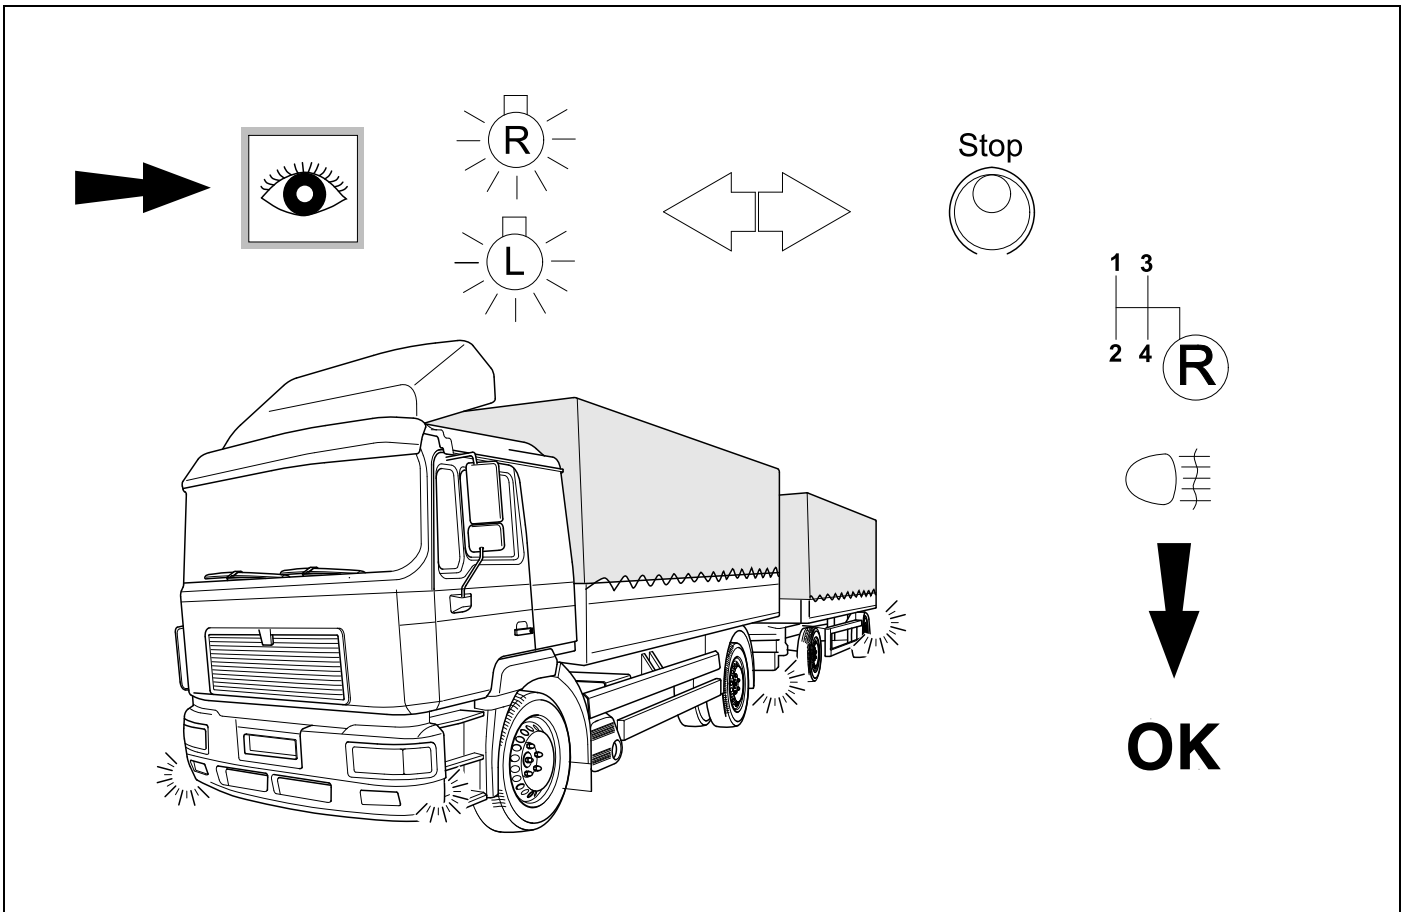

MULTIVOLT ABS/EBS 12V/24V WENDELLEITUNG

MULTIVOLT ABS/EBS 12V/24V ELECTRO COIL

- | | |
|---------------------------------|--|
| (D) Einbauanleitung | (PL) Instrukcja montażu |
| (GB) Installation instructions | (TR) Montaj talimatı |
| (F) Consignes de montage | (H) Beépítési útmutató |
| (NL) Montagehandleiding | (HR) Upute o ugradnji |
| (DK) Montagevejledning | (BUL) Инструкция за монтаж |
| (N) Monteringsinstruksjon | (RO) Instrucțiuni de montaj |
| (S) Installationsanvisning | (RU) Инструкция по монтажу и установке |
| (FIN) Asennusohje | (LT) Montavimo informacija |
| (I) Istruzioni per il montaggio | (LV) Iemontēšanas pamācība |
| (E) Instrucciones de montaje | (EST) Paigaldusjuhend |
| (P) Instruções de montagem | (SLO) Navodilo za vgradnjo |
| (GR) Οδηγίες εγκατάστασης | (SK) Montážny návod |
| (CZ) Návod k montáži | (CN) 说明书 |